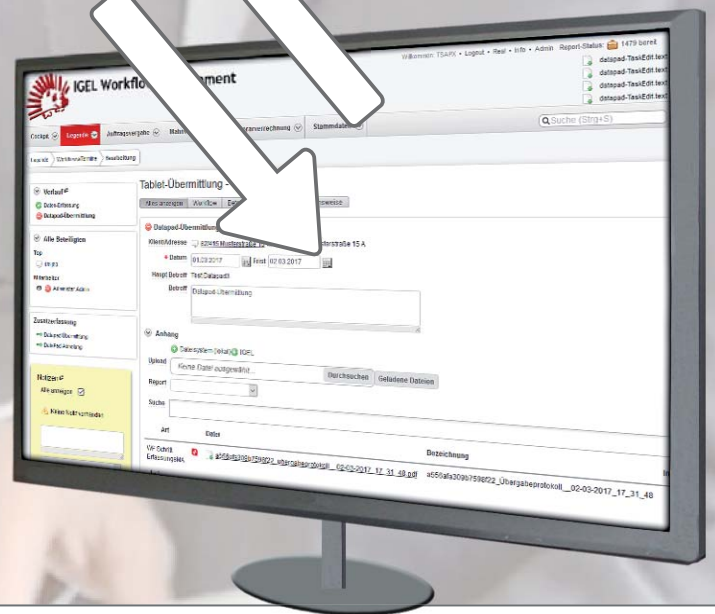

Die Doku-App für Tablet oder Smartphone

IGEL Real trifft dataPad®

„Die mobile Darstellung und Erfassung aller erforderlichen Daten via dataPad® beschleunigt die Prozesse enorm und gibt uns deutlich mehr Flexibilität im Service für unsere Kunden. Wir gewinnen bessere und standardisierte Daten zur Weiterverarbeitung in der IGEL Verwaltungssoftware und profitieren von einer signifikanten Zeitersparnis.“

Mag. (FH) Markus Woratschek, GF IMV Immobilien Management GmbH

Die Doku-App für Tablet und Smartphone

Keine „Zettelwirtschaft“ mehr - fehlende Dokumentation, unklare Sachverhalte und hoher Zeitaufwand bei der Dokumentation sind heute nicht mehr zeitgemäß.

zügige Erfassung
90% Zeitersparnis
kein Nacharbeiten im Büro

standardisierte Abläufe
alle Formulare tagesaktuell
jeder Bericht vollständig

individuelle Gestaltung
jedes Formular maßgeschneidert
an Ihre Bedürfnisse angepasst

klare, strukturierte Dokumentation
nichts mehr vergessen
automatische Ablage inkl. Fotos

durchgängige Transparenz
mobile Formulare
vorort erstellt in Echtzeit

Datensicherheit - Verschlüsselung
verschlüsselte Datenübertragung
hoher Sicherheitsstandard